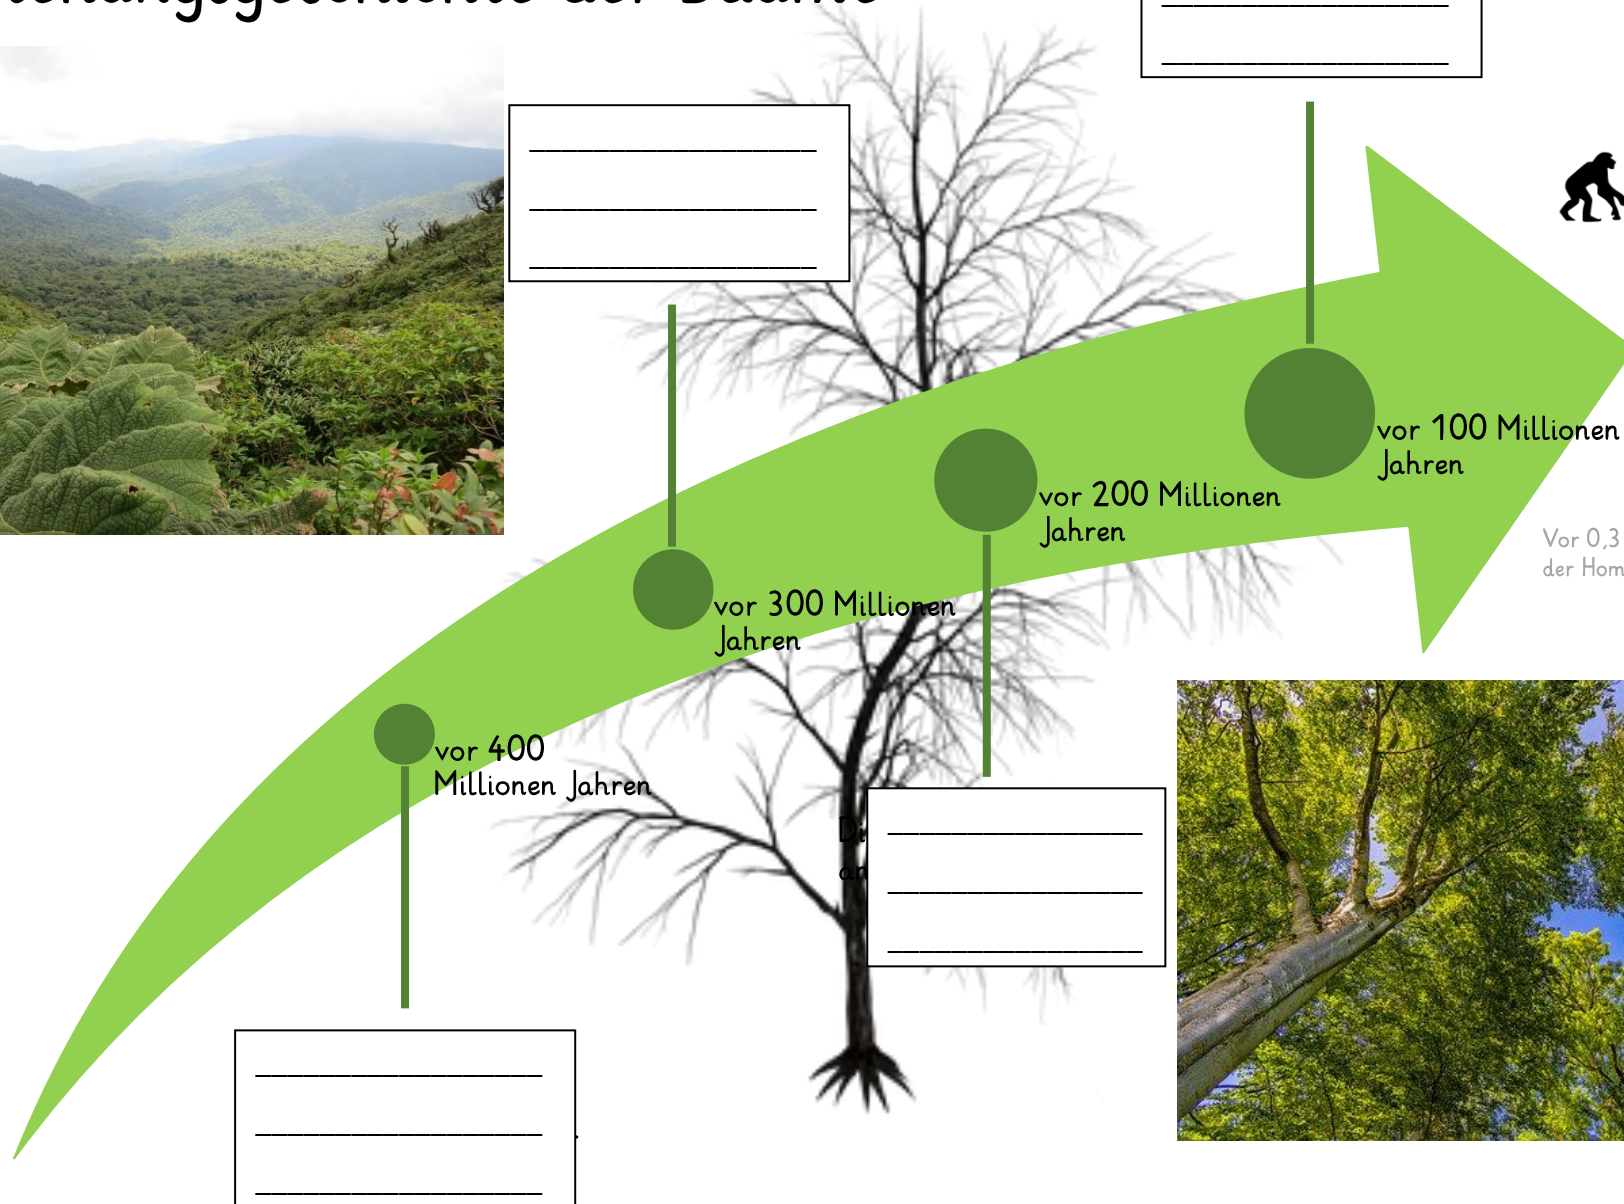

Entstehungsgeschichte der Bäume

Vor 0,3 Millionen Jahren entstand der Homo sapiens (Mensch)